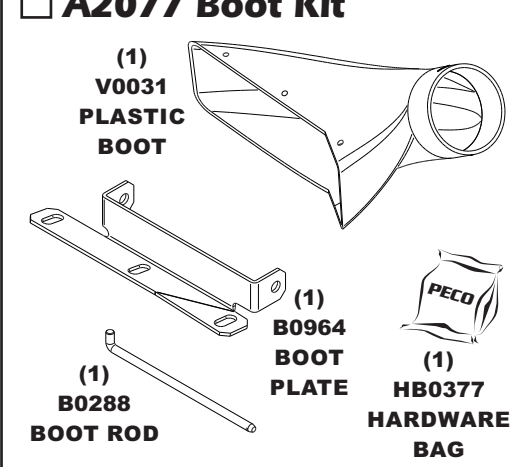

**Unit Model #: 23120911**

**Mower & Type:** BobCat FastCat RZ

**Engine Type:**

**Deck Size & Type:** 42" Deck

**Vac Type:** 9 Cu. Ft. Pro 2+ Bagger

**Owner's Manual:** Q0472

**Drive Type:** PTO Driven

**Revision #:** 1 - Updated Vac Kit & Mount Kit - XY (OCT 2020)

**Fits Year(s):** 2015-Newer

**A1953 Vac Kit**

**A2076 Mount Kit**

**A2077 Boot Kit**

**A1956 Weight Kit**