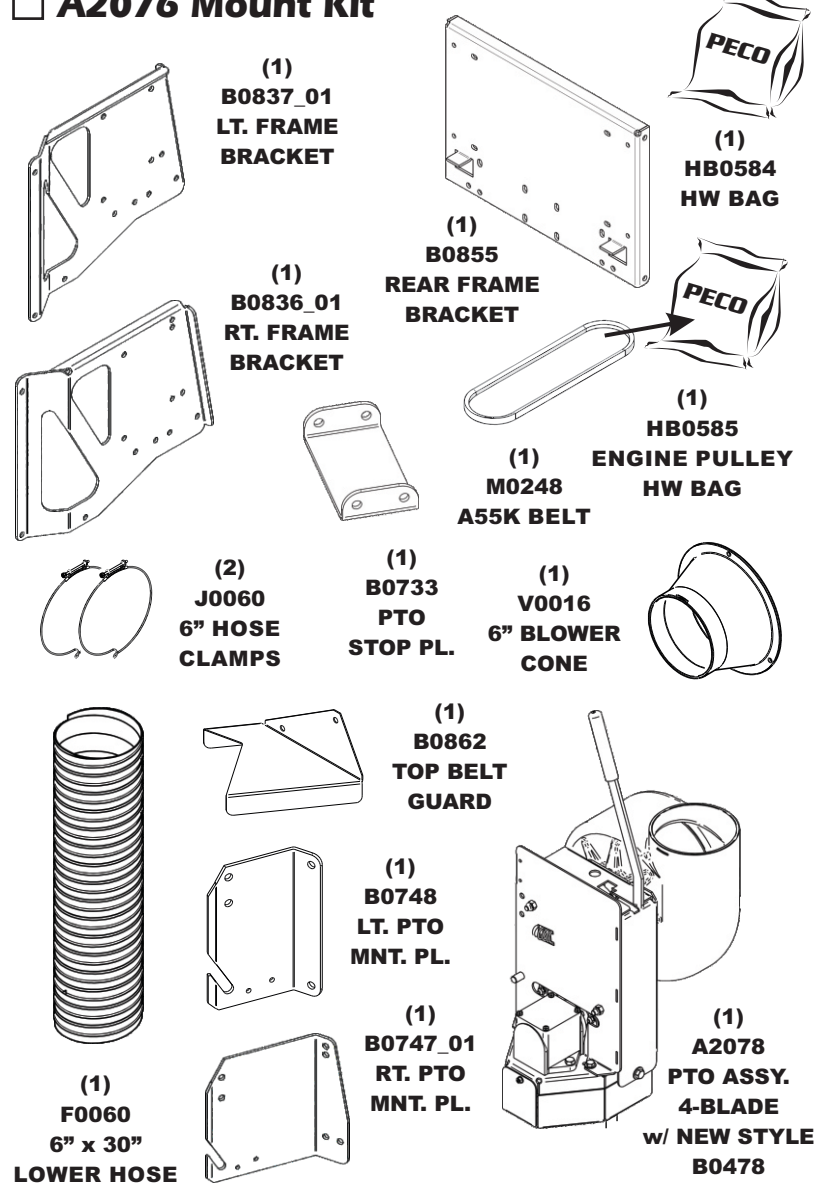

**Unit Model #: 23120911**

**Mower & Type:** BobCat FastCat RZ

**Engine Type:**

**Deck Size & Type:** 42" Deck

**Vac Type:** 9 Cu. Ft. Pro 2+ Bagger

**Owner's Manual:** Q0472

**Drive Type:** PTO Driven

**Revision #:** 1 - Updated Vac Kit & Mount Kit - XY (OCT 2020)

**Fits Year(s):** 2015-Newer

**A1953 Vac Kit**

**A2076 Mount Kit**

**A2077 Boot Kit**

**A1956 Weight Kit**