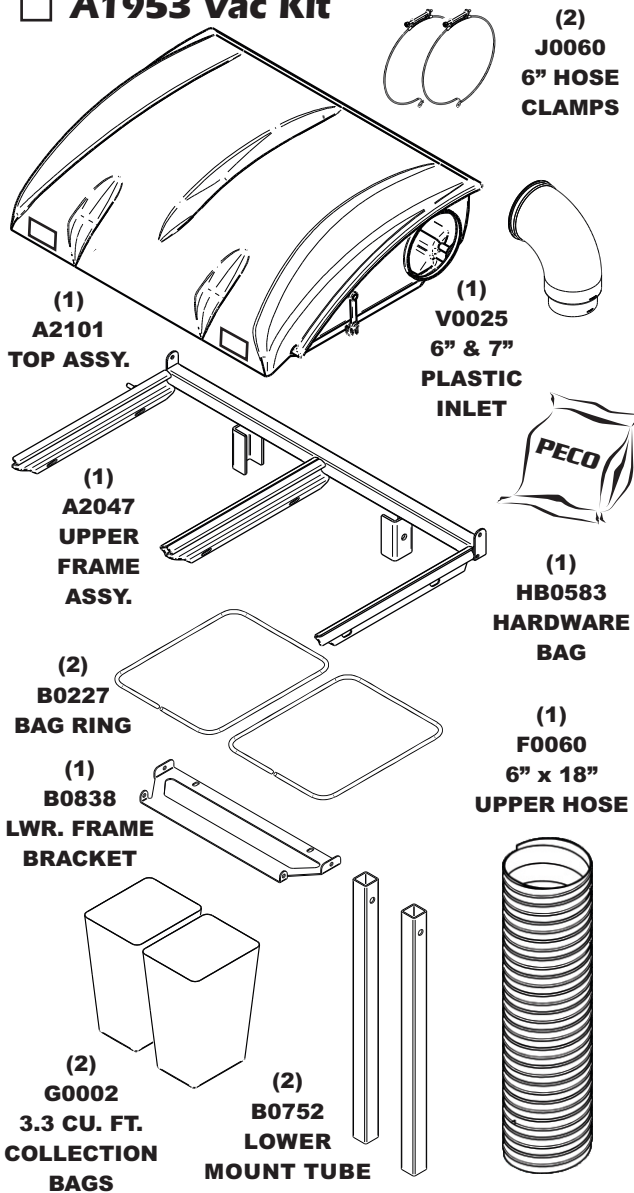

**Unit Model #: 23120911**

**Mower & Type:** BobCat FastCat RZ

**Engine Type:**

**Deck Size & Type:** 42" Deck

**Vac Type:** 9 Cu. Ft. Pro 2+ Bagger

**Owner's Manual:** Q0472

**Drive Type:** PTO Driven

**Revision #:** 1 - Updated Vac Kit & Mount Kit - XY (OCT 2020)

**Fits Year(s):** 2015-Newer

**A1953 Vac Kit**

**A2076 Mount Kit**

**A2077 Boot Kit**

**A1956 Weight Kit**